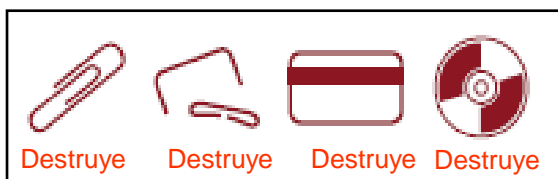

DESTRUCTORA FELLOWES® 79Ci

¡NO MÁS ATASCOS CON LAS DESTRUCTORA FELLOWES!

Ciclo de trabajo pasa de 12 a 20 minutos

Capacidad de corte pasa de 14 a 16 hojas

Desconexión automática cuando la mano está demasiado cerca

Evita que se ponga en marcha si se introduce más papel del que admite o detiene y retrocede las cuchillas si detecta un grosor diferente durante el proceso de destrucción

CARACTERÍSTICAS PRINCIPALES

- Destruye hasta 16 hojas, en partículas de 4 x 38 mm
- Ciclo de trabajo de 20 minutos
- Nivel de seguridad DIN P-4
- Papelera extraíble de 23 litros de capacidad
- Barra de LED que indica la capacidad de la destructora
- 2 años de garantía en la máquina, 5 años de garantía en cuchillas de corte