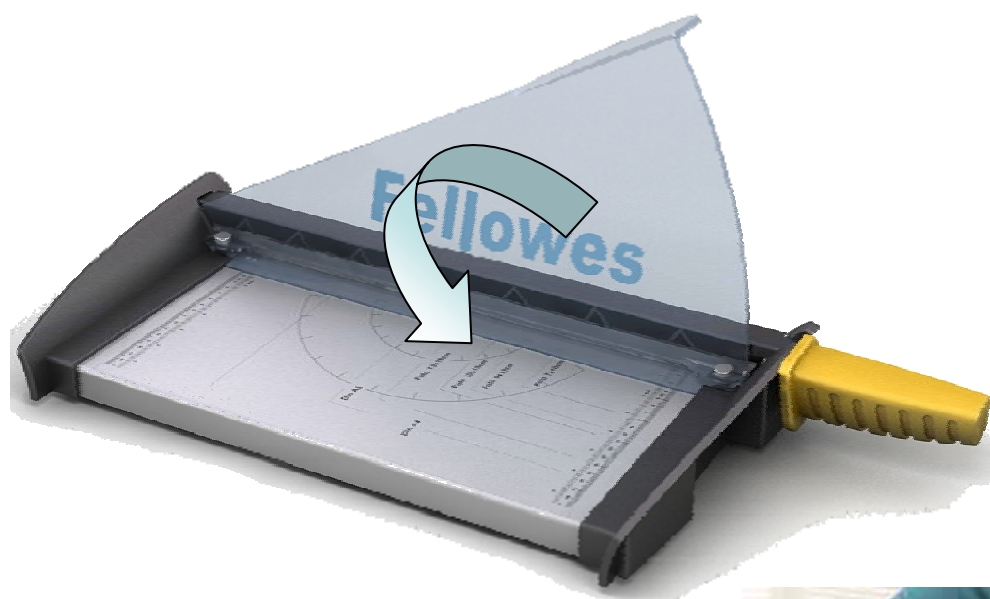

GUILLOTINA FELLOWES FUSION A4

MÁXIMA SEGURIDAD Y PRECISIÓN EN EL CORTE

Certificación TUV/GS

Protector SafeCut™ que garantiza la seguridad del usuario

CARACTERÍSTICAS PRINCIPALES

- Capacidad de corte hasta 10 hojas (80gr.) a la vez
- Longitud de corte 320 mm. formato de papel A4
- Cuchilla de corte de acero inoxidable
- Protector de seguridad de cuchilla transparente
- Base metálica con guías grabadas de formatos de papel, fotos y radios para corte en ángulo
- Medidas expresadas en mm., pulgadas y grados
- Prensador de papel para un corte más preciso
- Asa para un fácil transporte

ESPECIFICACIONES TÉCNICAS

Descripción	Referencia	medidas (mm)			Embalaje	Código EAN
		Alto x Ancho x Profundo	Peso Kg.			
GUILLOTINA FUSION A4	5410801	340 x 482 X 216	2.5	2	0043859550982	

Productos para la oficina de calidad desde 1917